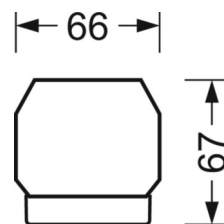

ÉLECTROTECHNIQUE

Ballast	Pilote électronique (1 pièce)
Puissance du système	49W
Tension secteur	230V/50Hz
Classe de efficacité énergétique/Source de lumière	B

ÉCLAIRAGISME

Équipement	LED, Rendu des couleurs/Température de couleur CRI ≥ 80 / 4000K
Tolérance de localisation chromatique (MacAdam)	3SDCM
Flux lumineux nominal	8637lm
Longévité des sources LED	50000h L80/B10 (Tq 35°C), 70000h L80/B50 (Tq 35°C), 100000h L80/B50 (Tq 30°C)
Efficacité lumineuse du luminaire	176lm/W
Angle de rayonnement	95° (C0) / 95° (C90)
UGR trans./long.	22.9 / 24.3

MÉCANIQUE

Couleur du boîtier	blanc signalisation RAL 9016
Cotes (Long.xLarg.xH/DxH)	1531mm x 55mm x 37mm
Poids (net)	1.65kg
Type de montage	Montage sur système de rail support, Structure lumineuse

LIEN PROFOND

<https://www.regiolux.de/fr/article/19510004030>

Référence	LED 8000lm 840
ηLB	100 %
Φ ↓/↑	98 % / 2 %
UGR trans./long.	22.9 / 24.3

Dimensions

L	1531 mm	Longueur
B	55 mm	Largeur
H	37 mm	Hauteur
