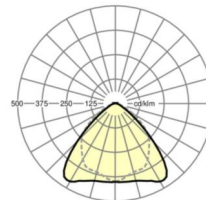

ÉLECTROTECHNIQUE

Ballast	Pilote électronique (1 pièce)
Puissance du système	49W
Tension secteur	230V/50Hz
Classe de efficacité énergétique/Source de lumière	B

ÉCLAIRAGISME

Équipement	LED, Rendu des couleurs/Température de couleur CRI ≥ 80 / 4000K
Tolérance de localisation chromatique (MacAdam)	3SDCM
Flux lumineux nominal	8637lm
Longévité des sources LED	50000h L80/B10 (Tq 35°C), 70000h L80/B50 (Tq 35°C), 100000h L80/B50 (Tq 30°C)
Efficacité lumineuse du luminaire	176lm/W
Angle de rayonnement	95° (C0) / 95° (C90)
UGR trans./long.	22.9 / 24.3

<https://www.regiolux.de/fr/article/19510004030>

Référence	LED 8000lm 840
ηLB	100 %
Φ ↓/↑	98 % / 2 %
UGR trans./long.	22.9 / 24.3

Dimensions

L	1531 mm	Longueur
B	55 mm	Largeur
H	37 mm	Hauteur
