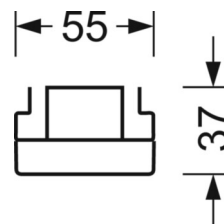

ÉLECTROTECHNIQUE

Ballast	Pilote électronique (1 pièce)
Puissance du système	49W
Tension secteur	230V/50Hz
Classe de efficacité énergétique/Source de lumière	B

ÉCLAIRAGISME

Équipement	LED, Rendu des couleurs/Température de couleur CRI ≥ 80 / 4000K
Tolérance de localisation chromatique (MacAdam)	3SDCM
Flux lumineux nominal	8637lm
Longévité des sources LED	50000h L80/B10 (Tq 35°C), 70000h L80/B50 (Tq 35°C), 100000h L80/B50 (Tq 30°C)
Efficacité lumineuse du luminaire	176lm/W
Angle de rayonnement	95° (C0) / 95° (C90)
UGR trans./long.	22.9 / 24.3

MÉCANIQUE

Couleur du boîtier	blanc signalisation RAL 9016
Cotes (Long.xLarg.xH/DxH)	1531mm x 55mm x 37mm
Poids (net)	1.65kg
Type de montage	Montage sur système de rail support, Structure lumineuse

LIEN PROFOND

<https://www.regiolux.de/fr/article/19510004030>

Référence	LED 8000lm 840
ηLB	100 %
Φ ↓/↑	98 % / 2 %
UGR trans./long.	22.9 / 24.3

Dimensions

L	1531 mm	Longueur
B	55 mm	Largeur
H	37 mm	Hauteur
